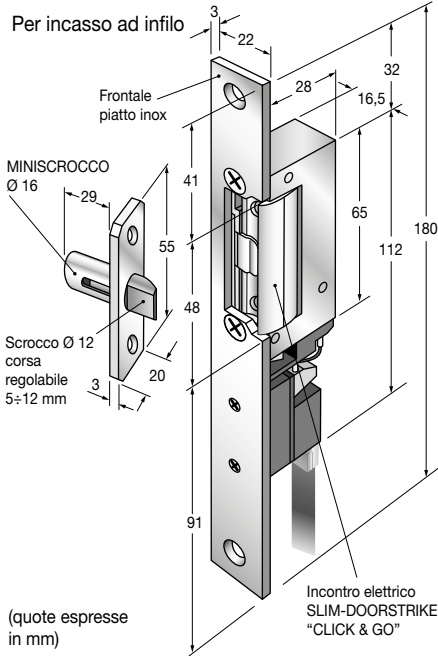

SLIM-DOORSTRIKE

Con PLUG RJ45 - 8 poli ad innesto rapido per installazione facilitata e cablaggio istantaneo

Listino Prodotti
Gennaio 2018

TECNODIMENSIONE®

Incontro elettrico per montaggio incassato.
Ideale per camere sterili "clean room".

per ordinare

Q.tà

MODELLI

N°

SLIM-DOORSTRIKE "CLICK & GO" con relativo miniscrocco

Per incasso ad infilo

(quote espresse in mm)

ESEMPIO DI INCASSO NEL SERRAMENTO

Modelli per alimentazione 12Vdc

Incontro elettrico per incasso ad infilo SLIM-DOORSTRIKE (fail-safe) versione "antipanico" = sblocco senza corrente in tecnica "CLICK & GO" con 1 plug connettore femmina RJ45-8 poli ad innesto rapido per collegamento istantaneo.