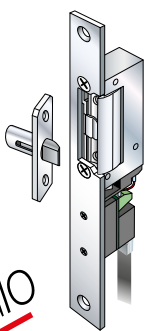

SLIM-DOORSTRIKE

INCONTRO ELETTRICO PROFESSIONALE TECNODIMENSIONE

in versione antipanico "fail-safe" (sblocco in mancanza di corrente), dotato di sensore RR per controllo stato porta e di frontale per montaggio incassato. Corredato a richiesta di miniscrocco con scrocco autolubrificante regolabile.

PERFETTO PER LOCALI STERILI.

PER MONTAGGIO
DA INCASSO

1^a **Click&Go**

Collegamento istantaneo...
ZEROTIME

Innesta il connettore plug... ascolta il click...
e in un solo gesto
hai realizzato l'impianto già funzionante...

Click&Go!

2^a
SLIM

SLIM-DOORSTRIKE
è ultrastretto e ultracompatto
per profili di serramenti
molto ridotti...
... è **SLIM!**

3^a
REGOSTRIKE

SLIM-DOORSTRIKE
è dotato di sensore per
controllo stato porta
(aperta/chiusa) che
verifica la penetrazione
dello scrocco
(anch'esso regolabile)
per la chiusura, inoltre
l'ala di controscrocco
è regolabile per una
perfetta compensazione
e allineamento dell'anta...
... è **REGOSTRIKE!**

SLIM-DOORSTRIKE

Con PLUG RJ45 - 8 poli ad innesto rapido per installazione facilitata e cablaggio istantaneo

Listino Prodotti
Gennaio 2018

TECNODIMENSIONE®

Incontro elettrico per montaggio incassato.
Ideale per camere sterili "clean room".