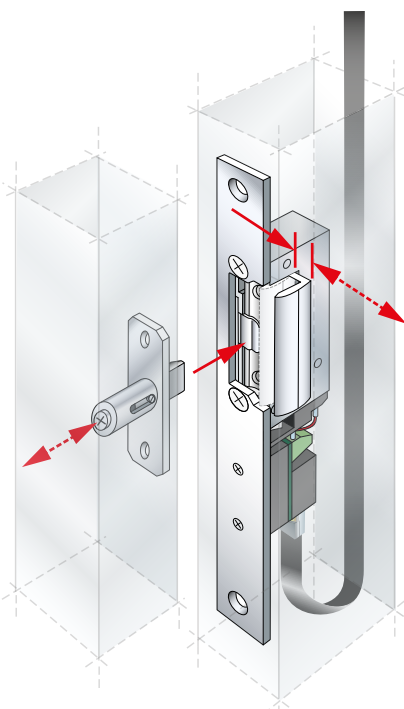

SLIM-DOORSTRIKE

INCONTRO ELETTRICO PROFESSIONALE TECNODIMENSIONE

in versione antipanico "fail-safe" (sblocco in mancanza di corrente), dotato di sensore RR per controllo stato porta e di frontale per montaggio incassato. Corredato a richiesta di miniscrocco con scrocco autolubrificante regolabile.

PERFETTO PER LOCALI STERILI.

PER MONTAGGIO
DA INCASSO

1^a **Click&Go**

Collegamento istantaneo...
ZEROTIME

Innesta il connettore plug... ascolta il click...
e in un solo gesto
hai realizzato l'impianto già funzionante...

Click&Go!

2^a
SLIM

SLIM-DOORSTRIKE
è ultrastretto e ultracompatto
per profili di serramenti
molto ridotti...
... è **SLIM!**

3^a
REGOSTRIKE

SLIM-DOORSTRIKE
è dotato di sensore per
controllo stato porta
(aperta/chiusa) che
verifica la penetrazione
dello scrocco
(anch'esso regolabile)
per la chiusura, inoltre
l'ala di controscrocco
è regolabile per una
perfetta compensazione
e allineamento dell'anta...
... è **REGOSTRIKE!**

SLIM-DOORSTRIKE

Con PLUG RJ45 - 8 poli ad innesto rapido per installazione facilitata e cablaggio istantaneo

Listino Prodotti
Gennaio 2018

TECNODIMENSIONE®

Incontro elettrico per montaggio incassato.
Ideale per camere sterili "clean room".