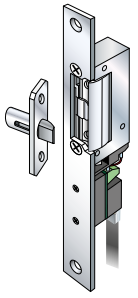

click & GO
ZEROTIME®

INCONTRI ELETTRICI PROFESSIONALI

SLIM-DOORSTRIKE

Con PLUG RJ45 - 8 poli ad innesto rapido per installazione facilitata e cablaggio istantaneo

Listino Prodotti
Gennaio 2018

TECNODIMENSIONE®

Incontro elettrico per montaggio incassato.
Ideale per camere sterili "clean room".

per ordinare

Q.tà

MODELLI

N°

SLIM-DOORSTRIKE "CLICK & GO" con relativo miniscrocco

Per incasso ad infilo

(quote espresse in mm)

ESEMPIO DI INCASSO NEL SERRAMENTO

Serie SLIM-DOORSTRIKE (fail-safe) versione "antipanico" = sblocco senza corrente. In caso di incendio, mancando corrente, l'incontro elettrico SLIM-DOORSTRIKE si sblocca automaticamente permettendo l'evacuazione senza panico.

Modelli per alimentazione 12Vdc

Incontro elettrico per incasso ad infilo SLIM-DOORSTRIKE (fail-safe) versione "antipanico" = sblocco senza corrente in tecnica "CLICK & GO" con 1 plug connettore femmina RJ45-8 poli ad innesto rapido per collegamento istantaneo.

1. Versione fail-safe (antipanico) con bobina 100% ED per funzionamento ininterrotto.
   - Include sensore a microswitch RR per controllo stato porta.
   - Ala di controscrocco regolabile.
   - Alimentazione 12 Vdc/280 mA.
2. Completo di frontale piatto in acciaio Inox.

0158J12RW

Modelli per alimentazione 24Vdc

Incontro elettrico per incasso ad infilo SLIM-DOORSTRIKE (fail-safe) versione "antipanico" = sblocco senza corrente in tecnica "CLICK & GO" idem c.s. ma alimentazione 24Vdc/140 mA

0158J14RW

Accessorio (opzionale)

Miniscrocco da incasso con scrocco regolabile.

Corpo con flangia per incasso in alluminio anodizzato anticorrosione ricavato dal pieno colore "argento". Scrocco in resina acetilica autolubrificante con corsa regolabile di 5 fino a 12 mm.

004910K