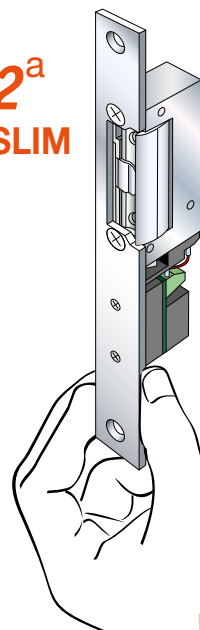

SLIM-DOORSTRIKE

INCONTRO ELETTRICO PROFESSIONALE TECNODIMENSIONE

in versione antipanico "fail-safe" (sblocco in mancanza di corrente), dotato di sensore RR per controllo stato porta e di frontale per montaggio incassato. Corredato a richiesta di miniscrocco con scrocco autolubrificante regolabile.

PERFETTO PER LOCALI STERILI.

PER MONTAGGIO
DA INCASSO

1^a **Click&Go**

Collegamento istantaneo...
ZEROTIME

Innesta il connettore plug... ascolta il click...
e in un solo gesto
hai realizzato l'impianto già funzionante...

Click&Go!

2^a
SLIM

SLIM-DOORSTRIKE
è ultrastretto e ultracompatto
per profili di serramenti
molto ridotti...
... è **SLIM!**

3^a
REGOSTRIKE

SLIM-DOORSTRIKE
è dotato di sensore per
controllo stato porta
(aperta/chiusa) che
verifica la penetrazione
dello scrocco
(anch'esso regolabile)
per la chiusura, inoltre
l'ala di controscrocco
è regolabile per una
perfetta compensazione
e allineamento dell'anta...
... è **REGOSTRIKE!**