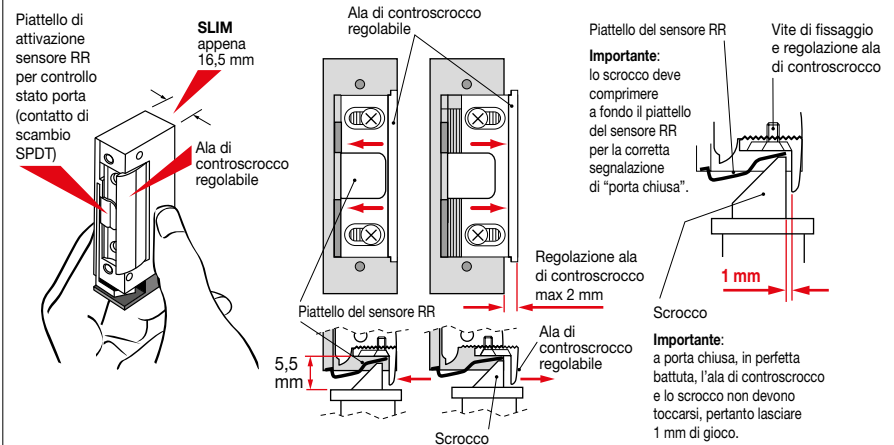

Incontro elettrico SLIM-DOORSTRIKE con sensore RR per controllo stato porta e ala di controscrocco regolabile