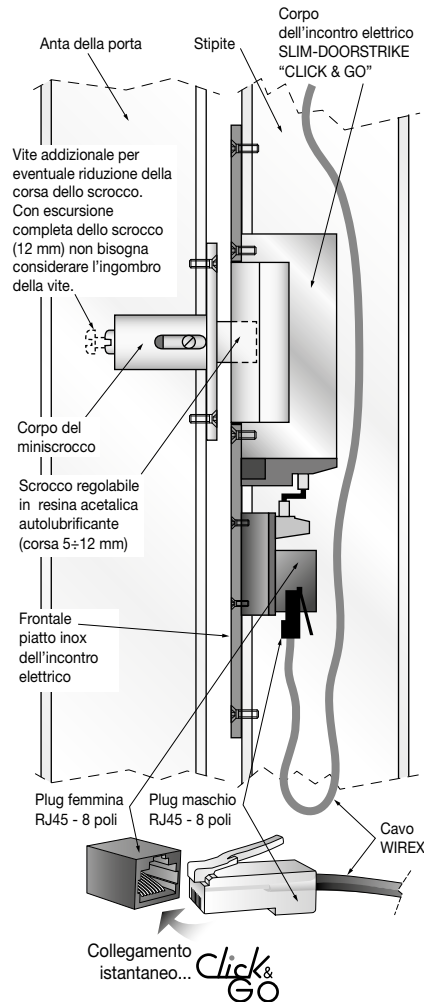

per ordinare

Q.tà

MODELLI

N°

SLIM-DOORSTRIKE "CLICK & GO" con relativo miniscrocco

Per incasso ad infilo

(quote espresse in mm)

ESEMPIO DI INCASSO NEL SERRAMENTO

Serie SLIM-DOORSTRIKE (fail-safe) versione "antipanico" = sblocco senza corrente. In caso di incendio, mancando corrente, l'incontro elettrico SLIM-DOORSTRIKE si sblocca automaticamente permettendo l'evacuazione senza panico.

Modelli per alimentazione 12Vdc

Incontro elettrico per incasso ad infilo SLIM-DOORSTRIKE (fail-safe) versione "antipanico" = sblocco senza corrente in tecnica "CLICK & GO" con 1 plug connettore femmina RJ45-8 poli ad innesto rapido per collegamento istantaneo.

- Versione fail-safe (antipanico) con bobina 100% ED per funzionamento ininterrotto.
 - Include sensore a microswitch RR per controllo stato porta.
 - Ala di controscrocco regolabile.
 - Alimentazione 12 Vdc/280 mA.
- Completo di frontale piatto in acciaio Inox.