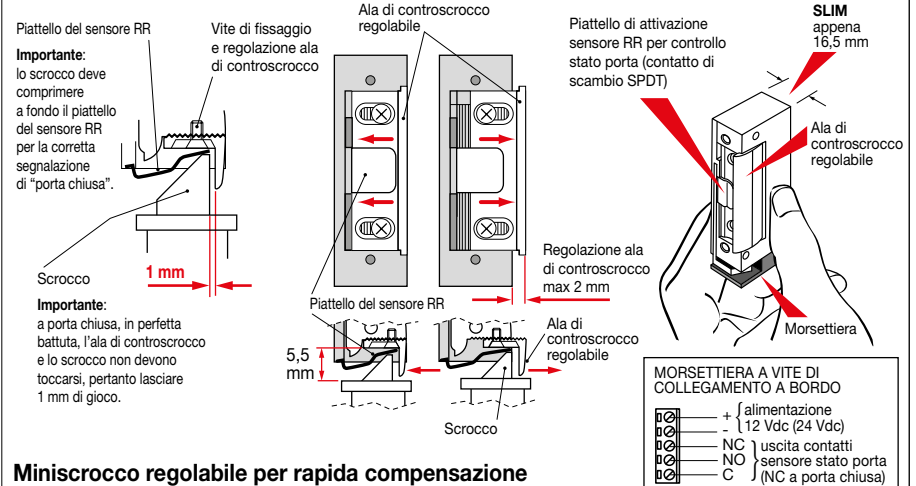

**Modelli per alimentazione 12Vdc**

Incontro elettrico SLIM-DOORSTRIKE con morsettiera a vite per cablaggio tradizionale a qualsiasi impiantistica anche preesistente.  
**versione "sicurezza" (fail-secure)** = si sblocca quando alimentato.  
- Con bobina 100% ED per funzionamento ininterrotto.  
- Include sensore a microswitch RR per controllo stato porta.  
- Ala di controscrocco regolabile.  
- Alimentazione 12 Vdc/280 mA.  
Completo di frontale piatto in acciaio Inox.

**0156J12RM**

Incontro elettrico SLIM-DOORSTRIKE versione "antipánico" (fail-safe) idem c.s. ma si sblocca in mancanza di corrente.

**0158J12RM**

**Modelli per alimentazione 24Vdc**

Incontro elettrico SLIM-DOORSTRIKE versione "sicurezza" (fail-secure) idem c.s. ma alimentazione 24Vdc/140 mA

**0156J14RM**

Incontro elettrico SLIM-DOORSTRIKE versione "antipánico" (fail-safe) idem c.s. ma alimentazione 24Vdc/140 mA

**0158J14RM**

**Accessorio (opzionale)**

**Miniscrocco da incasso con scrocco regolabile.**  
Corpo con flangia per incasso in alluminio anodizzato anticorodal ricavato dal pieno colore "argento".  
Scrocco in resina acetilica autolubrificante con corsa regolabile di 5 fino a 12 mm.

**004910K**

**ESEMPIO DI INCASSO NEL SERRAMENTO**

**Incontro elettrico SLIM-DOORSTRIKE con sensore RR per controllo stato porta e ala di controscrocco regolabile**

**Miniscrocco regolabile per rapida compensazione aria di battuta**