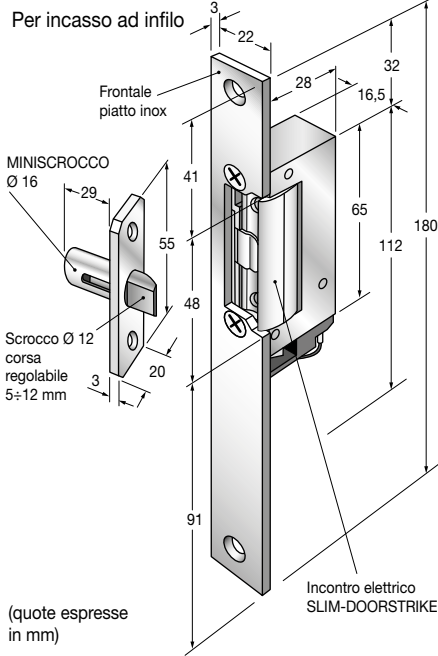

**INCONTRI ELETTRICI PROFESSIONALI**  
**SLIM-DOORSTRIKE**

Con morsettiera a vite per cablaggio tradizionale

Listino Prodotti  
Gennaio 2018

**TECNODIMENSIONE®**

Incontro elettrico per montaggio incassato.  
Ideale per serramenti ultrastretti.

per ordinare

Q.tà

MODELLI

N°

**SLIM-DOORSTRIKE con relativo miniscrocco**

Per incasso ad infilo

Incontro elettrico SLIM-DOORSTRIKE per montaggio ad infilo.  
**versione "sicurezza" (fail-secure)** = si sblocca quando alimentato. In caso di mancanza di corrente, l'incontro elettrico SLIM-DOORSTRIKE si blocca in chiusura impedendo ingressi non autorizzati.  
**versione "antipánico" (fail-safe)** = sblocco senza corrente. In caso di incendio, mancando corrente, l'incontro elettrico SLIM-DOORSTRIKE si sblocca automaticamente permettendo l'evacuazione senza panico.

**Modelli per alimentazione 12Vdc**

Incontro elettrico SLIM-DOORSTRIKE con morsettiera a vite per cablaggio tradizionale a qualsiasi impiantistica anche preesistente.  
**versione "sicurezza" (fail-secure)** = si sblocca quando alimentato.  
- Con bobina 100% ED per funzionamento ininterrotto.  
- Include sensore a microswitch RR per controllo stato porta.  
- Ala di controscrocco regolabile.  
- Alimentazione 12 Vdc/280 mA.  
Completo di frontale piatto in acciaio Inox.

**0156J14RM**

Incontro elettrico SLIM-DOORSTRIKE versione "antipánico" (fail-safe) idem c.s. ma alimentazione 24Vdc/140 mA

**0158J14RM**

**Accessorio (opzionale)**

**Miniscrocco da incasso con scrocco regolabile.**  
Corpo con flangia per incasso in alluminio anodizzato anticorodal ricavato dal pieno colore "argento".  
Scrocco in resina acetilica autolubrificante con corsa regolabile di 5 fino a 12 mm.