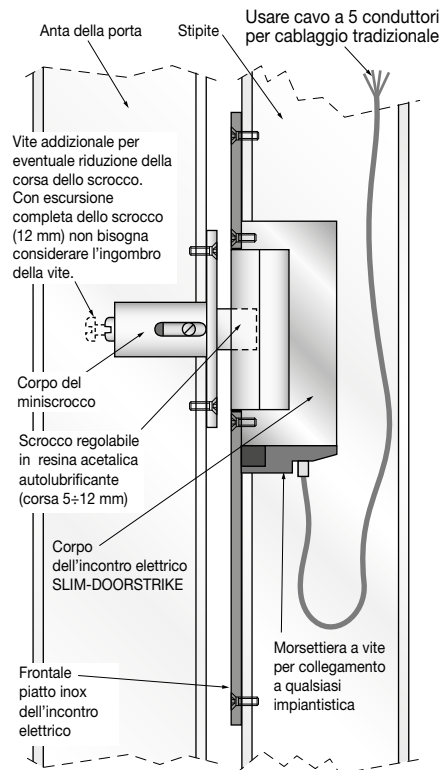

**Modelli per alimentazione 12Vdc**

Incontro elettrico SLIM-DOORSTRIKE con morsettiera a vite per cablaggio tradizionale a qualsiasi impiantistica anche preesistente.  
**versione "sicurezza" (fail-secure)** = si sblocca quando alimentato.  
- Con bobina 100% ED per funzionamento ininterrotto.  
- Include sensore a microswitch RR per controllo stato porta.  
- Ala di controscrocco regolabile.  
- Alimentazione 12 Vdc/280 mA.  
Completo di frontale piatto in acciaio Inox.

**0156J12RM**

Incontro elettrico SLIM-DOORSTRIKE versione "antipánico" (fail-safe) idem c.s. ma si sblocca in mancanza di corrente.

**0158J12RM**

**Modelli per alimentazione 24Vdc**

Incontro elettrico SLIM-DOORSTRIKE versione "sicurezza" (fail-secure) idem c.s. ma alimentazione 24Vdc/140 mA

**0156J14RM**

Incontro elettrico SLIM-DOORSTRIKE versione "antipánico" (fail-safe) idem c.s. ma alimentazione 24Vdc/140 mA

**0158J14RM**

**Accessorio (opzionale)**

**Miniscrocco da incasso con scrocco regolabile.**  
Corpo con flangia per incasso in alluminio anodizzato anticorodal ricavato dal pieno colore "argento".  
Scrocco in resina acetilica autolubrificante con corsa regolabile di 5 fino a 12 mm.

**004910K**

**ESEMPIO DI INCASSO NEL SERRAMENTO**

**Incontro elettrico SLIM-DOORSTRIKE con sensore RR per controllo stato porta e ala di controscrocco regolabile**

**Miniscrocco regolabile per rapida compensazione aria di battuta**